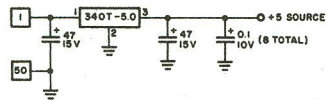

88-CCC SCHEMATIC DIAGRAMS

Cromemco

Specialists in computer peripherals
2432 Charleston Rd., Mountain View, CA 94043 • (415) 964-7400

- DO7 80
- DO6 40
- DO5 39
- DO4 38
- DO3 89
- DO2 88
- DO1 35
- DO0 36