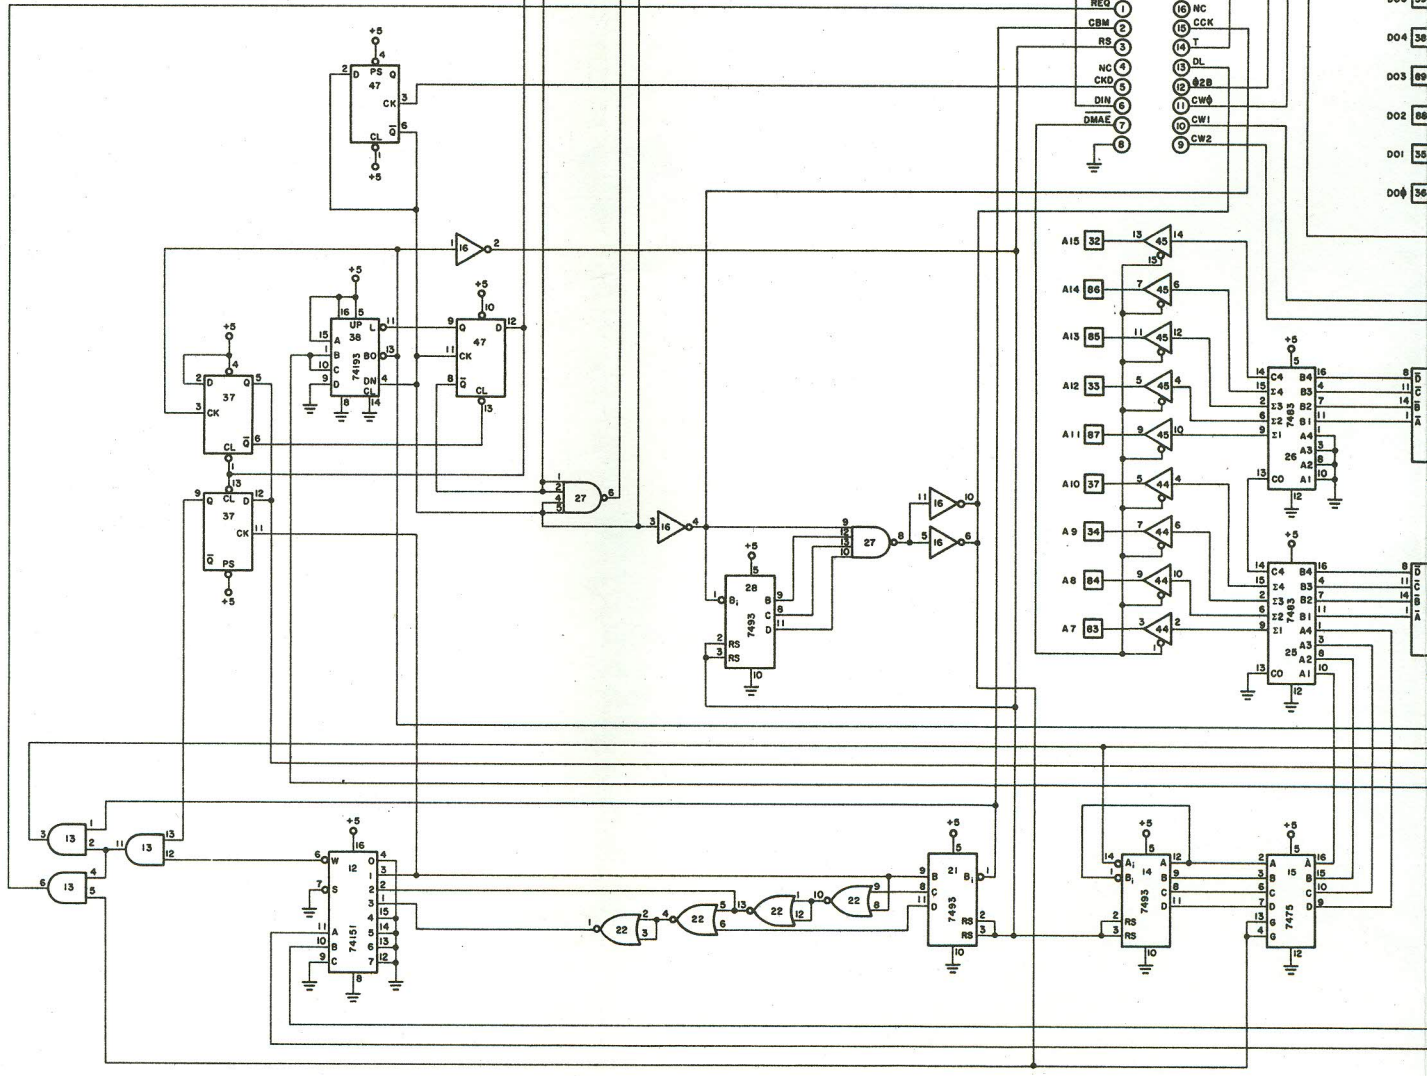

88-CCC SCHEMATIC DIAGRAMS

Cromemco

Specialists in computer peripherals
2432 Charleston Rd., Mountain View, CA 94043 • (415) 964-7400

- DO7 80
- DO6 40
- DO5 39
- DO4 38
- DO3 89
- DO2 88
- DO1 35
- DO0 36