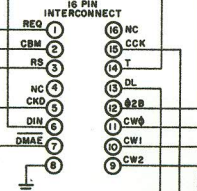

88-CCC SCHEMATIC DIAGRAMS

Cromemco

Specialists in computer peripherals
2432 Charleston Rd., Mountain View, CA 94043 • (415) 964-7400

- DO7 80
- DO6 40
- DO5 39
- DO4 38
- DO3 89
- DO2 88
- DO1 35
- DO0 36