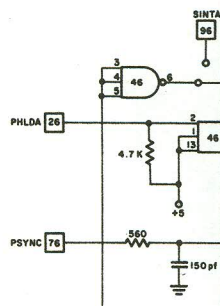

88-CCC SCHEMATIC DIAGRAMS

Cromemco

Specialists in computer peripherals
2432 Charleston Rd., Mountain View, CA 94043 • (415) 964-7400

- DO7 80
- DO6 40
- DO5 39
- DO4 38
- DO3 89
- DO2 88
- DO1 35
- DO0 36