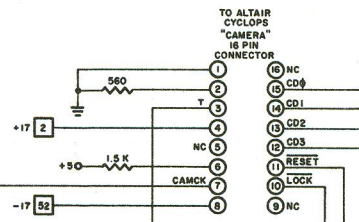

88-CCC SCHEMATIC DIAGRAMS

Cromemco

Specialists in computer peripherals
2432 Charleston Rd., Mountain View, CA 94043 • (415) 964-7400

- DO7 80
- DO6 40
- DO5 39
- DO4 38
- DO3 89
- DO2 88
- DO1 35
- DO0 36